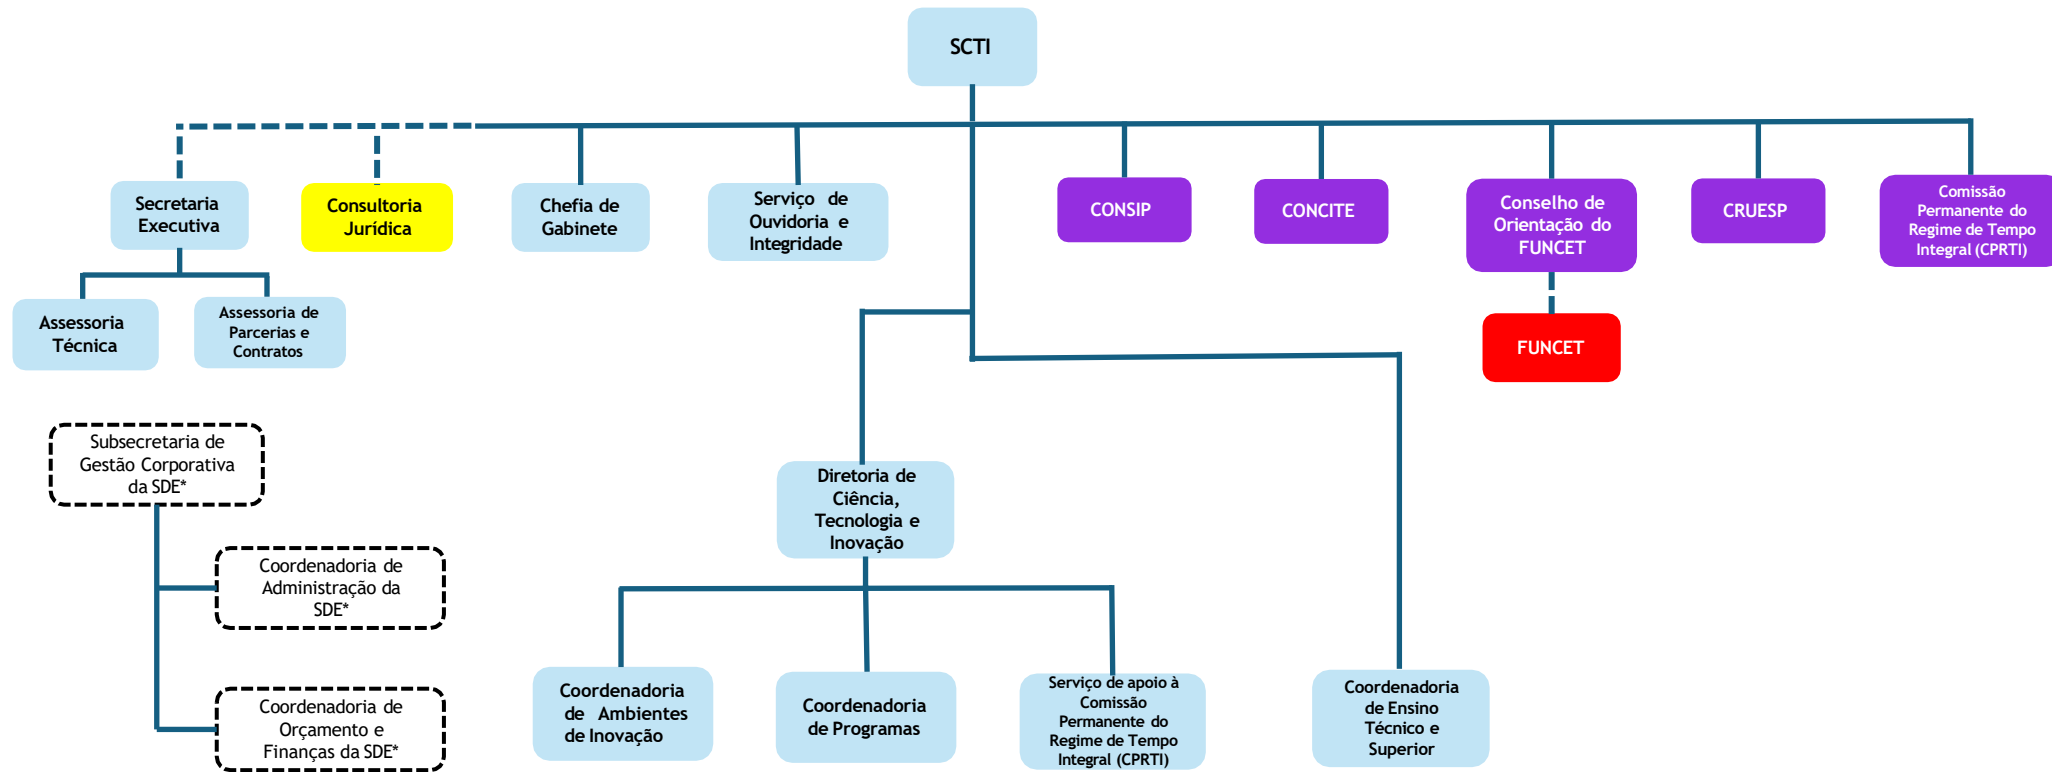

ORGANOGRAMA DA SECRETARIA DE CIÊNCIA, TECNOLOGIA E INOVAÇÃO

*O suporte técnico-administrativo, financeiro, de recursos humanos e de infraestrutura é prestado à SCTI pela Secretaria de Desenvolvimento Econômico – SDE (art. 9º, inc. II, do Decreto n. 67.435/2023).

- Órgãos da SCTI
- Órgãos da SDE
- Órgão da PGE
- Colegiados
- Entidades vinculadas
- Fundo

FAMEMA

FAMERP

IPEN

USP

UNICAMP

UNESP

FAPESP

UNIVESP

IPT

CEETEPS