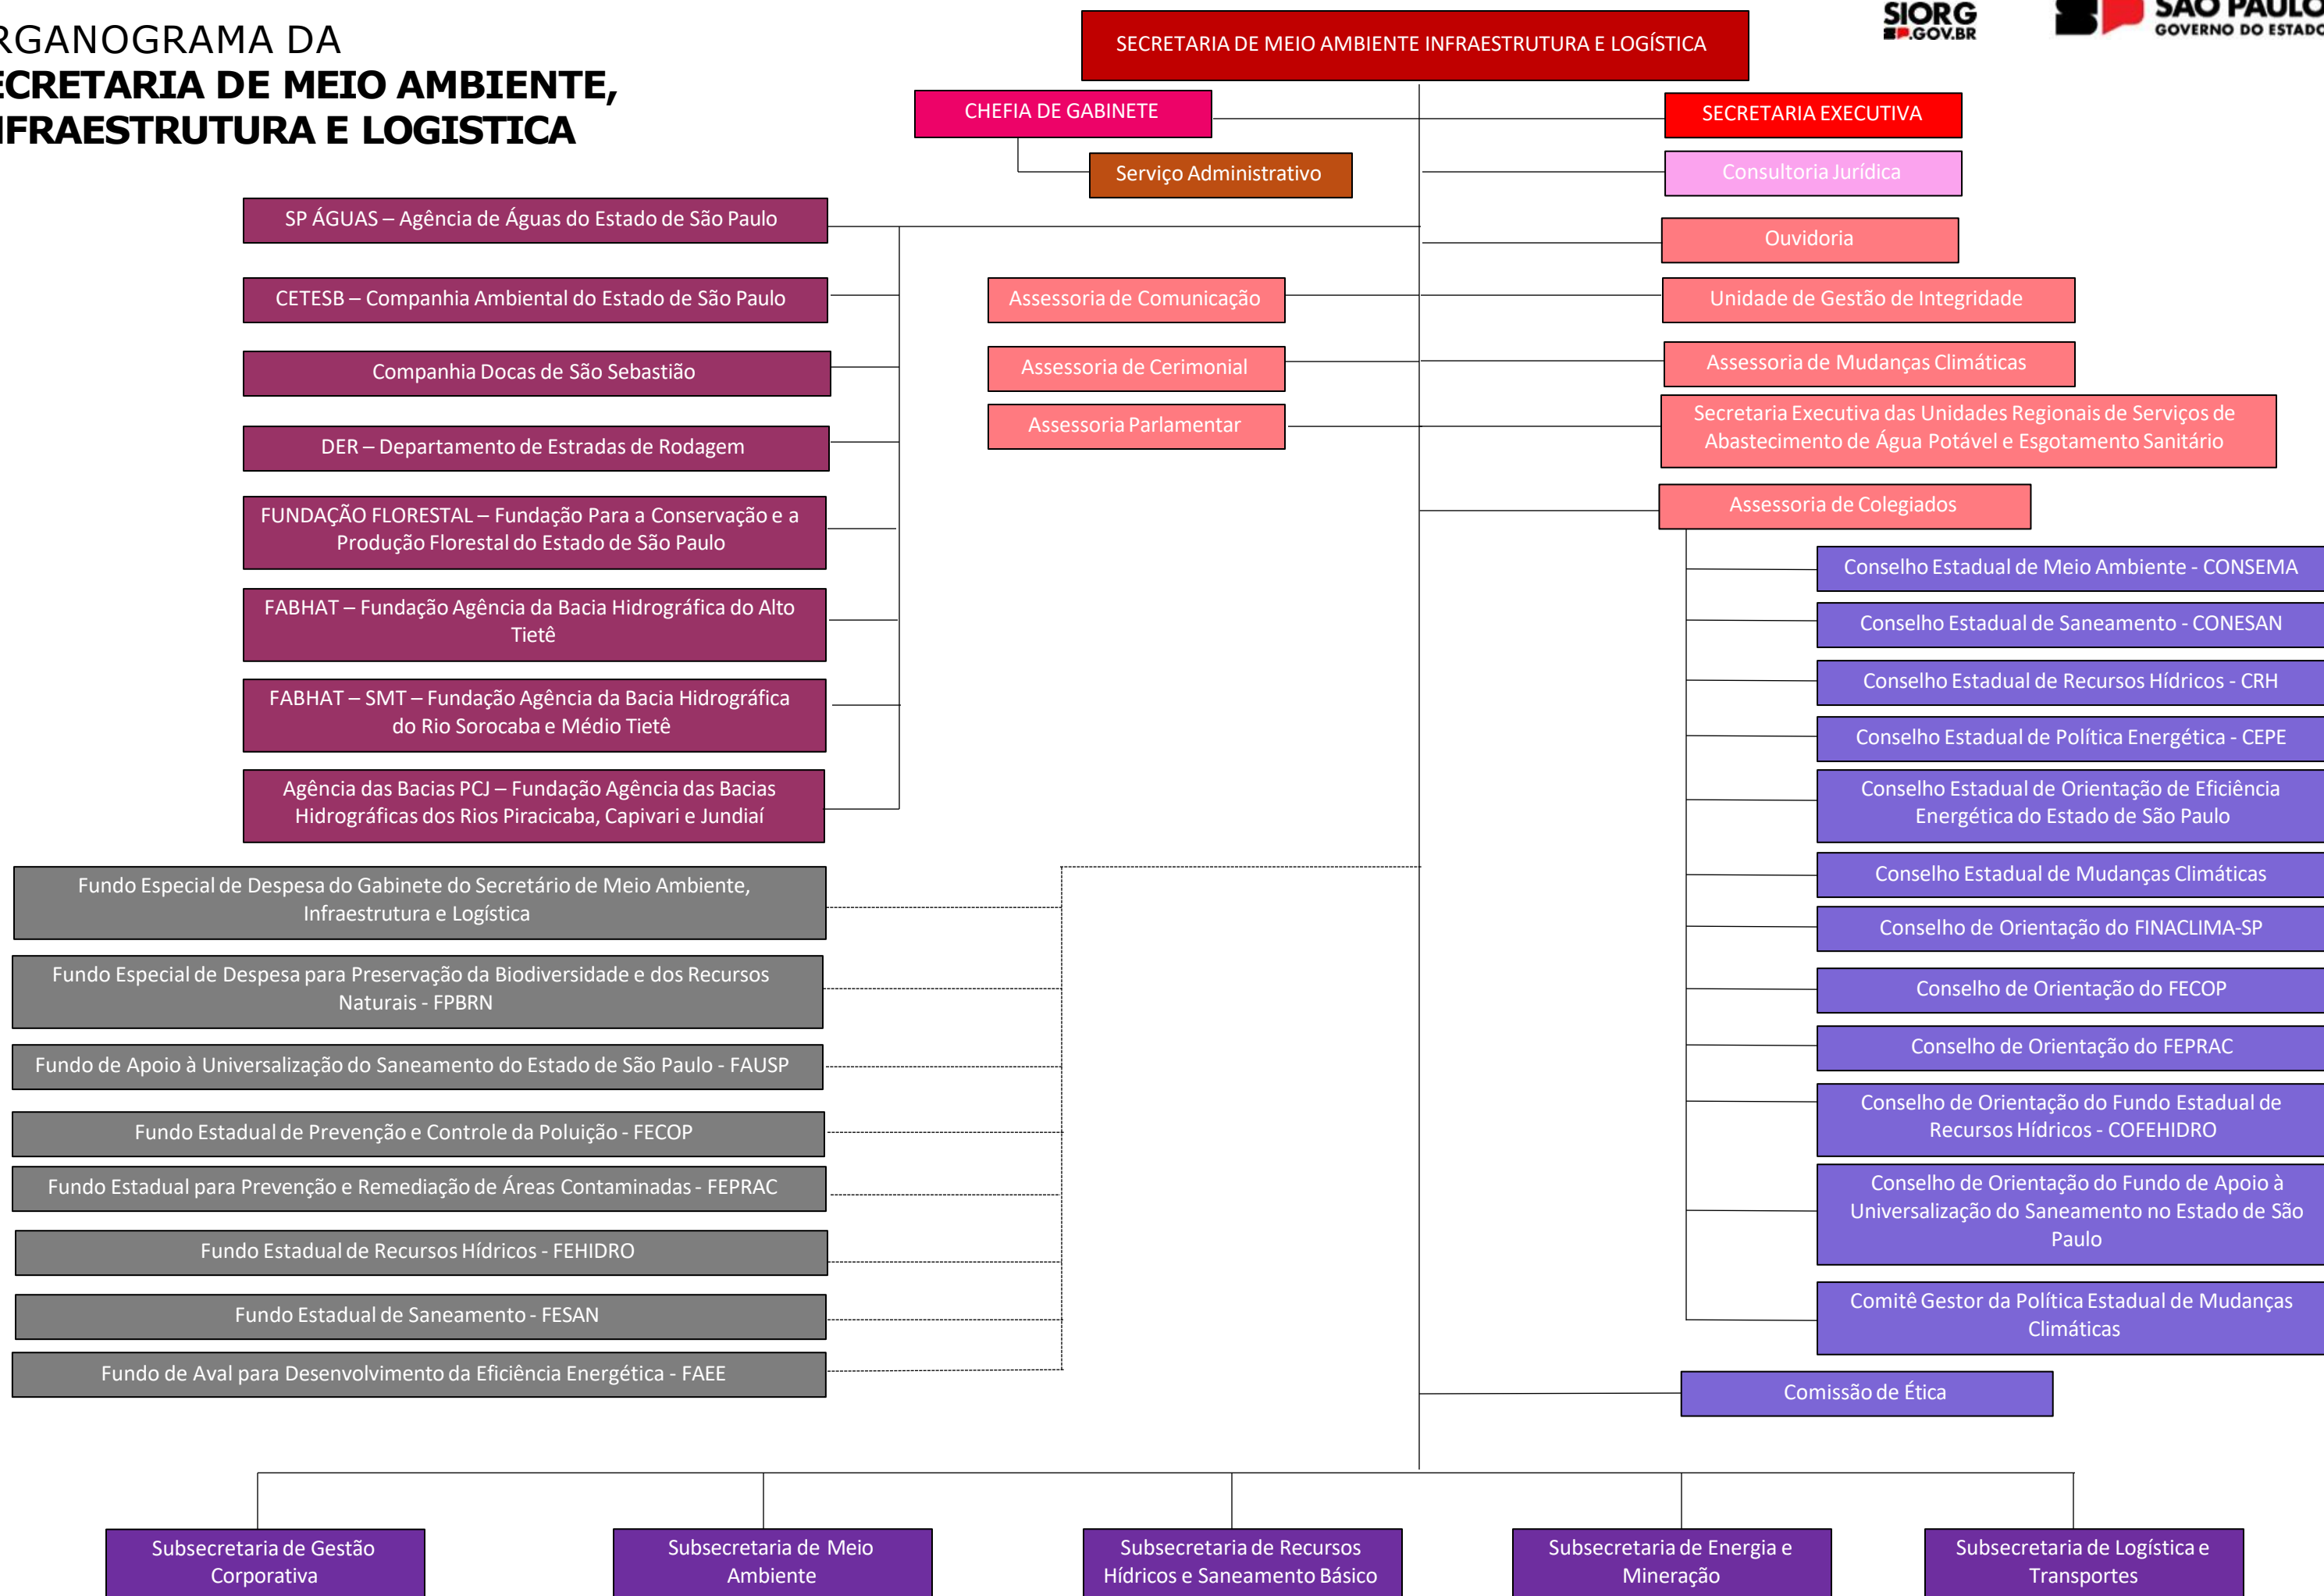

ORGANOGRAMA DA SECRETARIA DE MEIO AMBIENTE, INFRAESTRUTURA E LOGÍSTICA

ORGANOGRAMA DA SUBSECRETARIA DE GESTÃO CORPORATIVA

ORGANOGRAMA DA SUBSECRETARIA DE MEIO AMBIENTE

ORGANOGRAMA DA SUBSECRETARIA DE RECURSOS HÍDRICOS E SANEAMENTO BÁSICO

ORGANOGRAMA DA SUBSECRETARIA DE ENERGIA E MINERAÇÃO

**ORGANOGRAMA DA SUBSECRETARIA DE
LOGÍSTICA E TRANSPORTES**