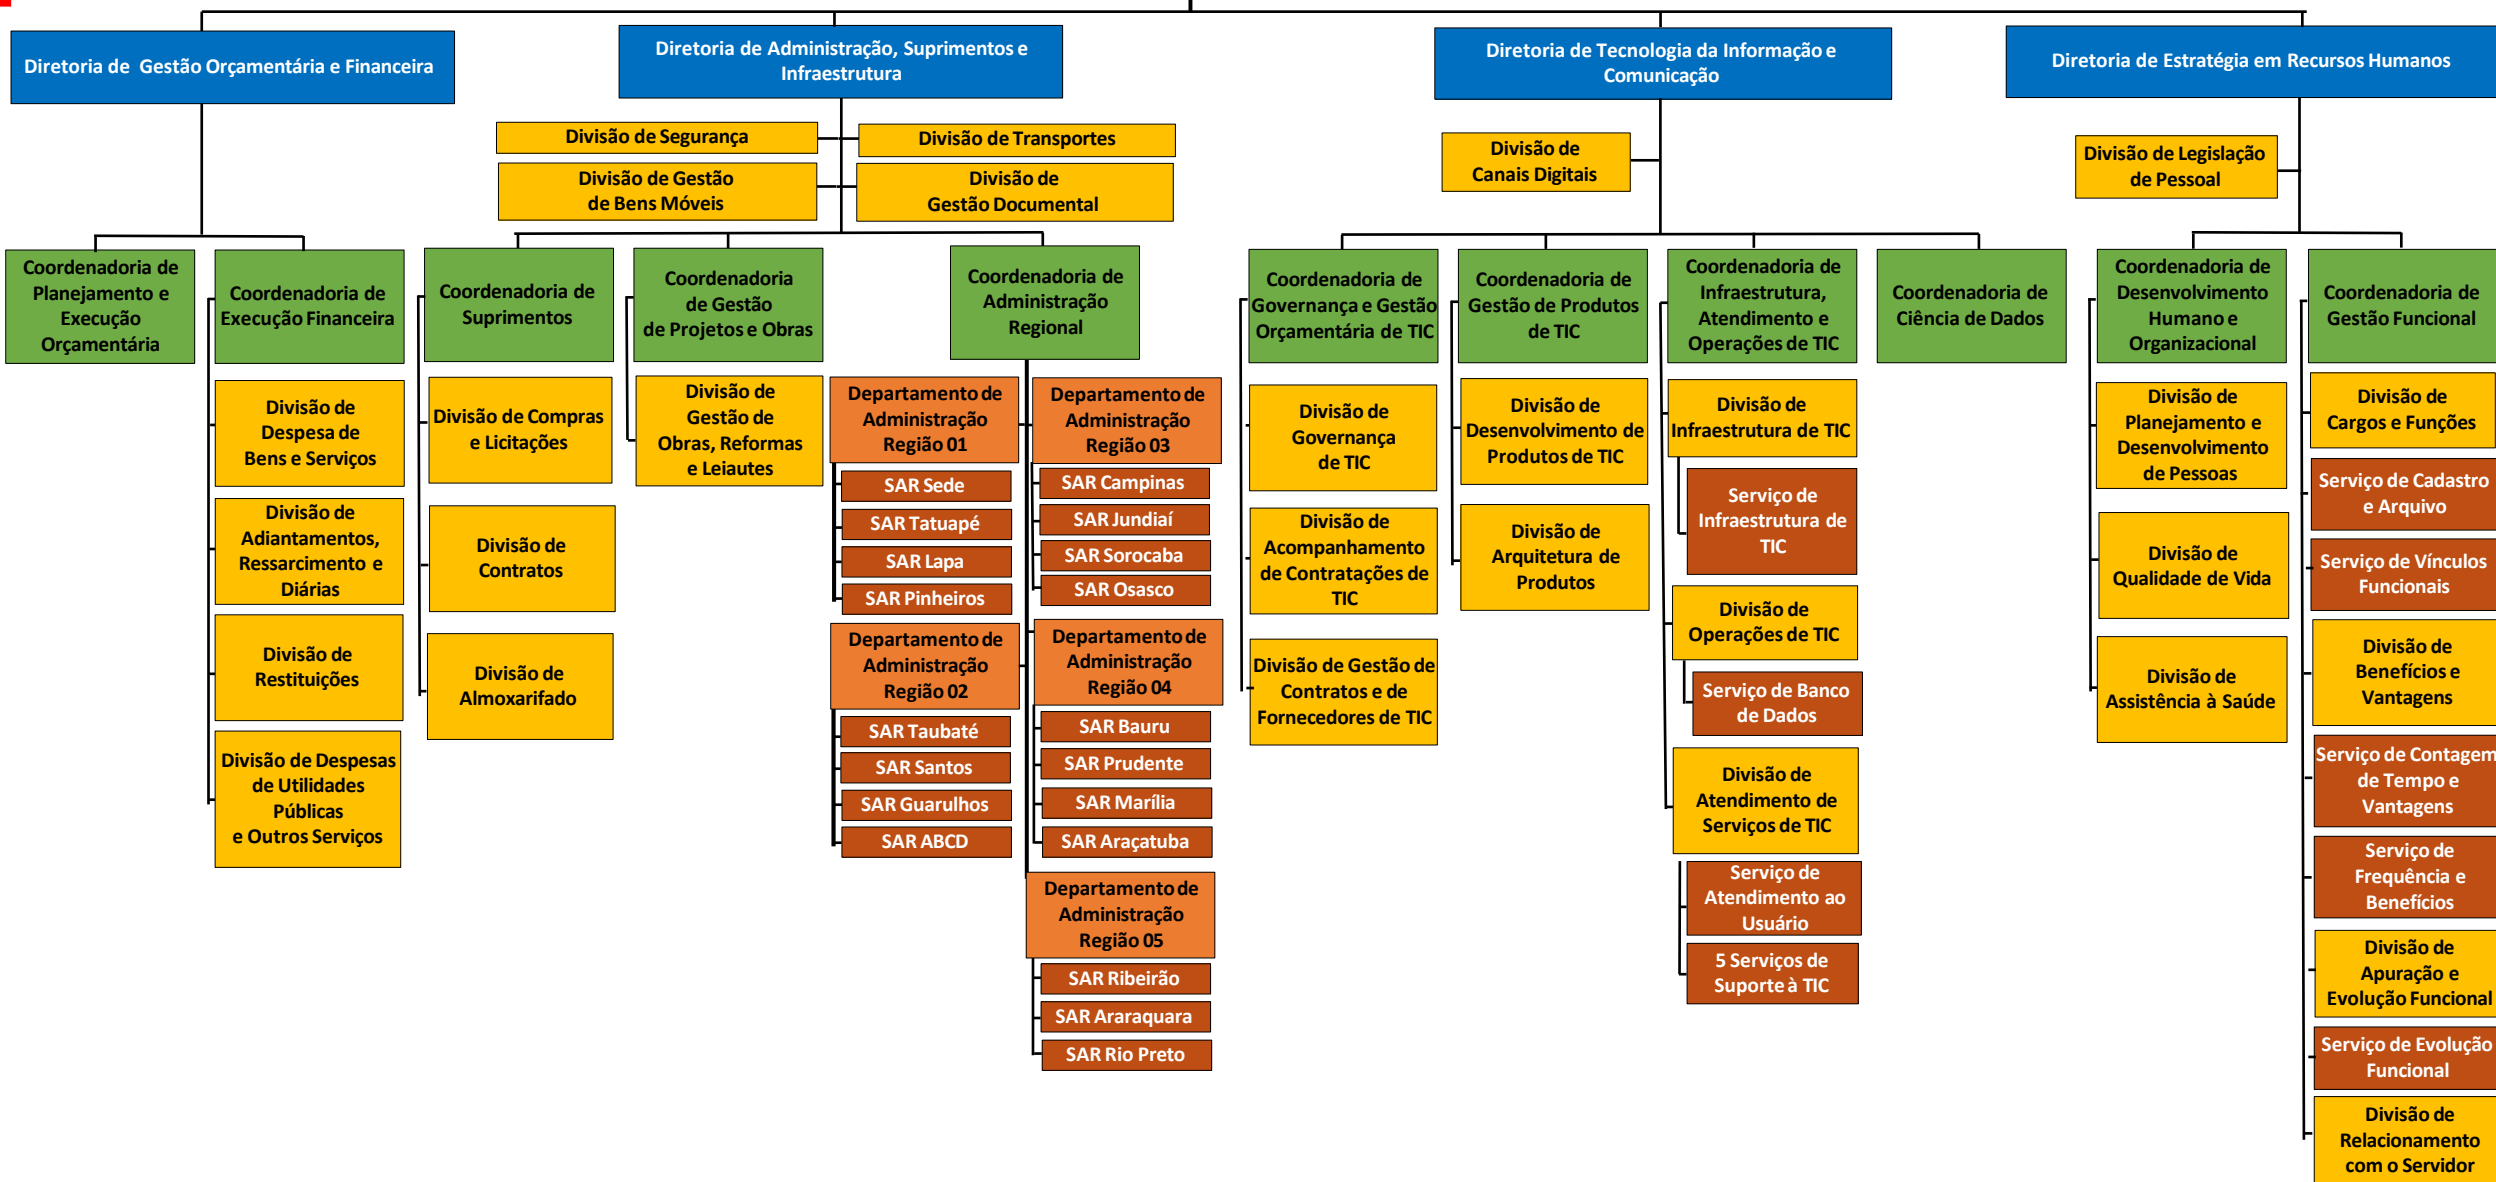

ORGANOGRAMA DA SECRETARIA DA FAZENDA E PLANEJAMENTO

ORGANOGRAMA DO GABINETE DO SECRETÁRIO

ORGANOGRAMA DA
SUBSECRETARIA DE GESTÃO CORPORATIVA

**SUBSECRETARIA DE
GESTÃO CORPORATIVA**

ORGANOGRAMA DA
SUBSECRETARIA DA RECEITA ESTADUAL

ORGANOGRAMA DA SUBSECRETARIA DO TESOUREO ESTADUAL

ORGANOGRAMA DA SUBSECRETARIA DE PLANEJAMENTO

ORGANOGRAMA DA
SUBSECRETARIA DE ORÇAMENTO

ORGANOGRAMA DA SUBSECRETARIA DE GOVERNANÇA DE ENTIDADES DESCENTRALIZADAS