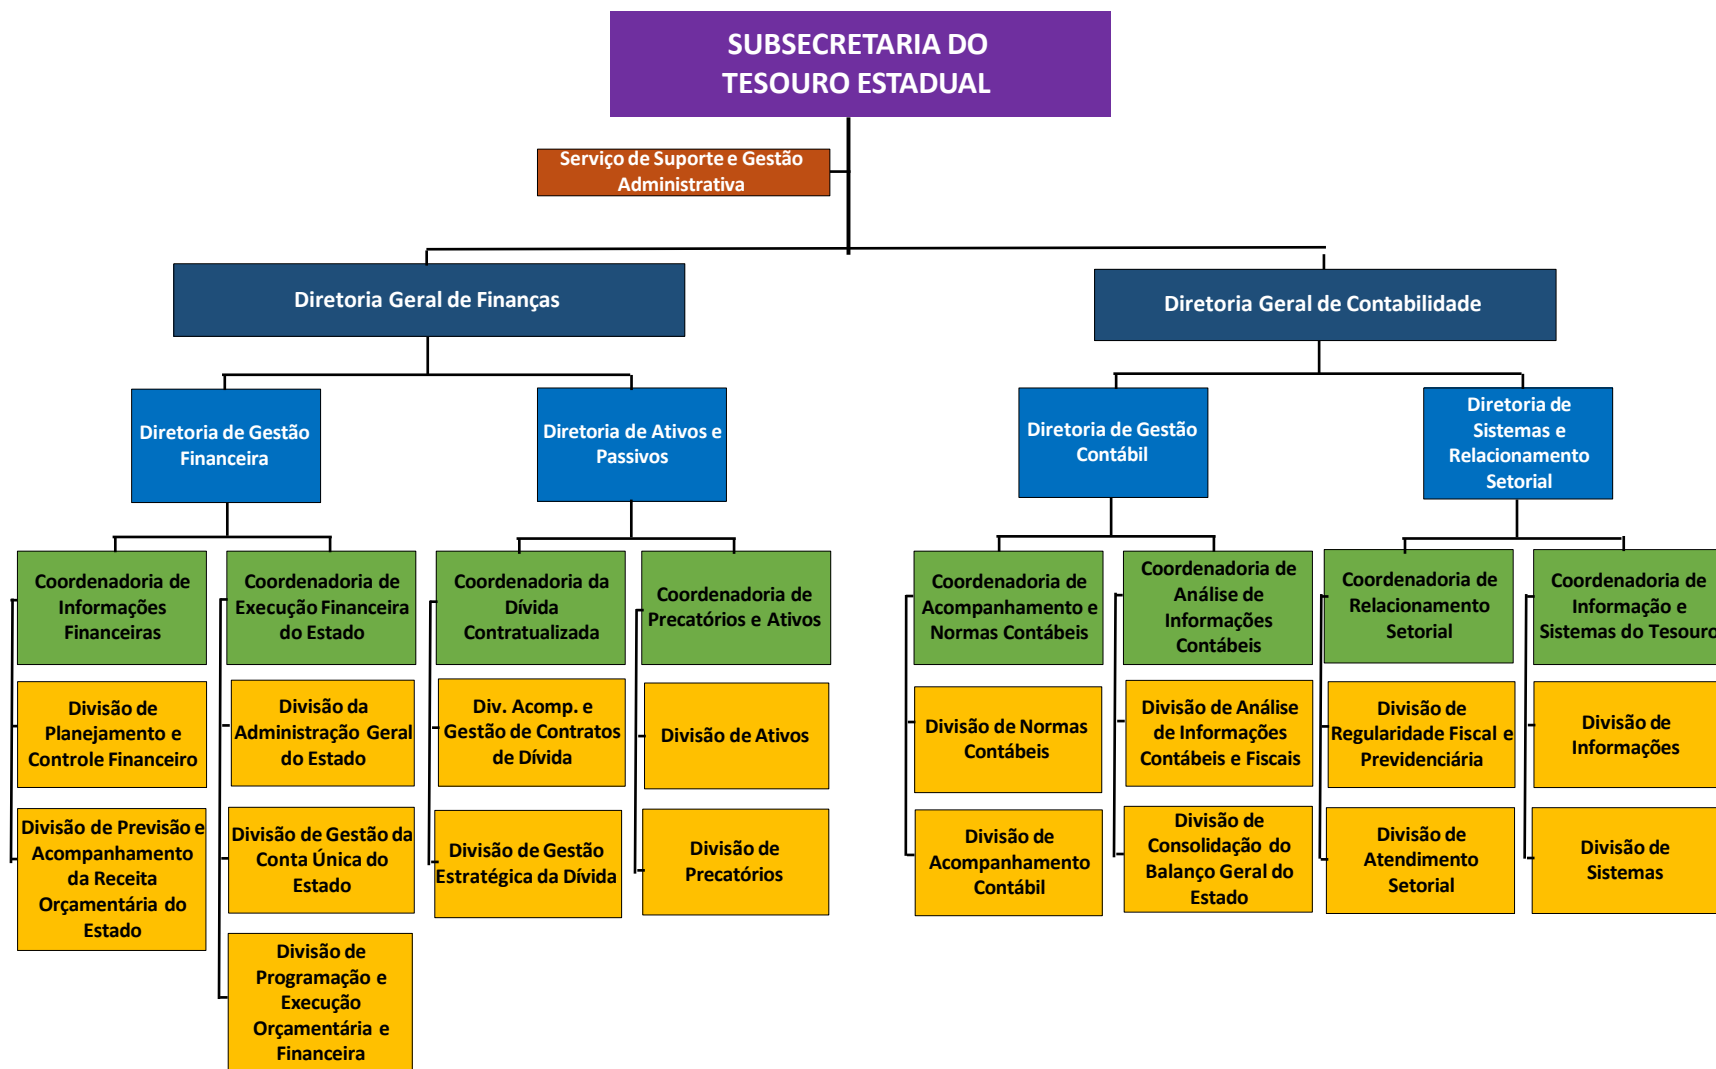

ORGANOGRAMA DA SECRETARIA DA FAZENDA E PLANEJAMENTO

ORGANOGRAMA DO GABINETE DO SECRETÁRIO

ORGANOGRAMA DA
SUBSECRETARIA DE GESTÃO CORPORATIVA

**SUBSECRETARIA DE
GESTÃO CORPORATIVA**

ORGANOGRAMA DA
SUBSECRETARIA DA RECEITA ESTADUAL

ORGANOGRAMA DA SUBSECRETARIA DO TESOUREO ESTADUAL

ORGANOGRAMA DA SUBSECRETARIA DE PLANEJAMENTO

ORGANOGRAMA DA
SUBSECRETARIA DE ORÇAMENTO

ORGANOGRAMA DA SUBSECRETARIA DE GOVERNANÇA DE ENTIDADES DESCENTRALIZADAS