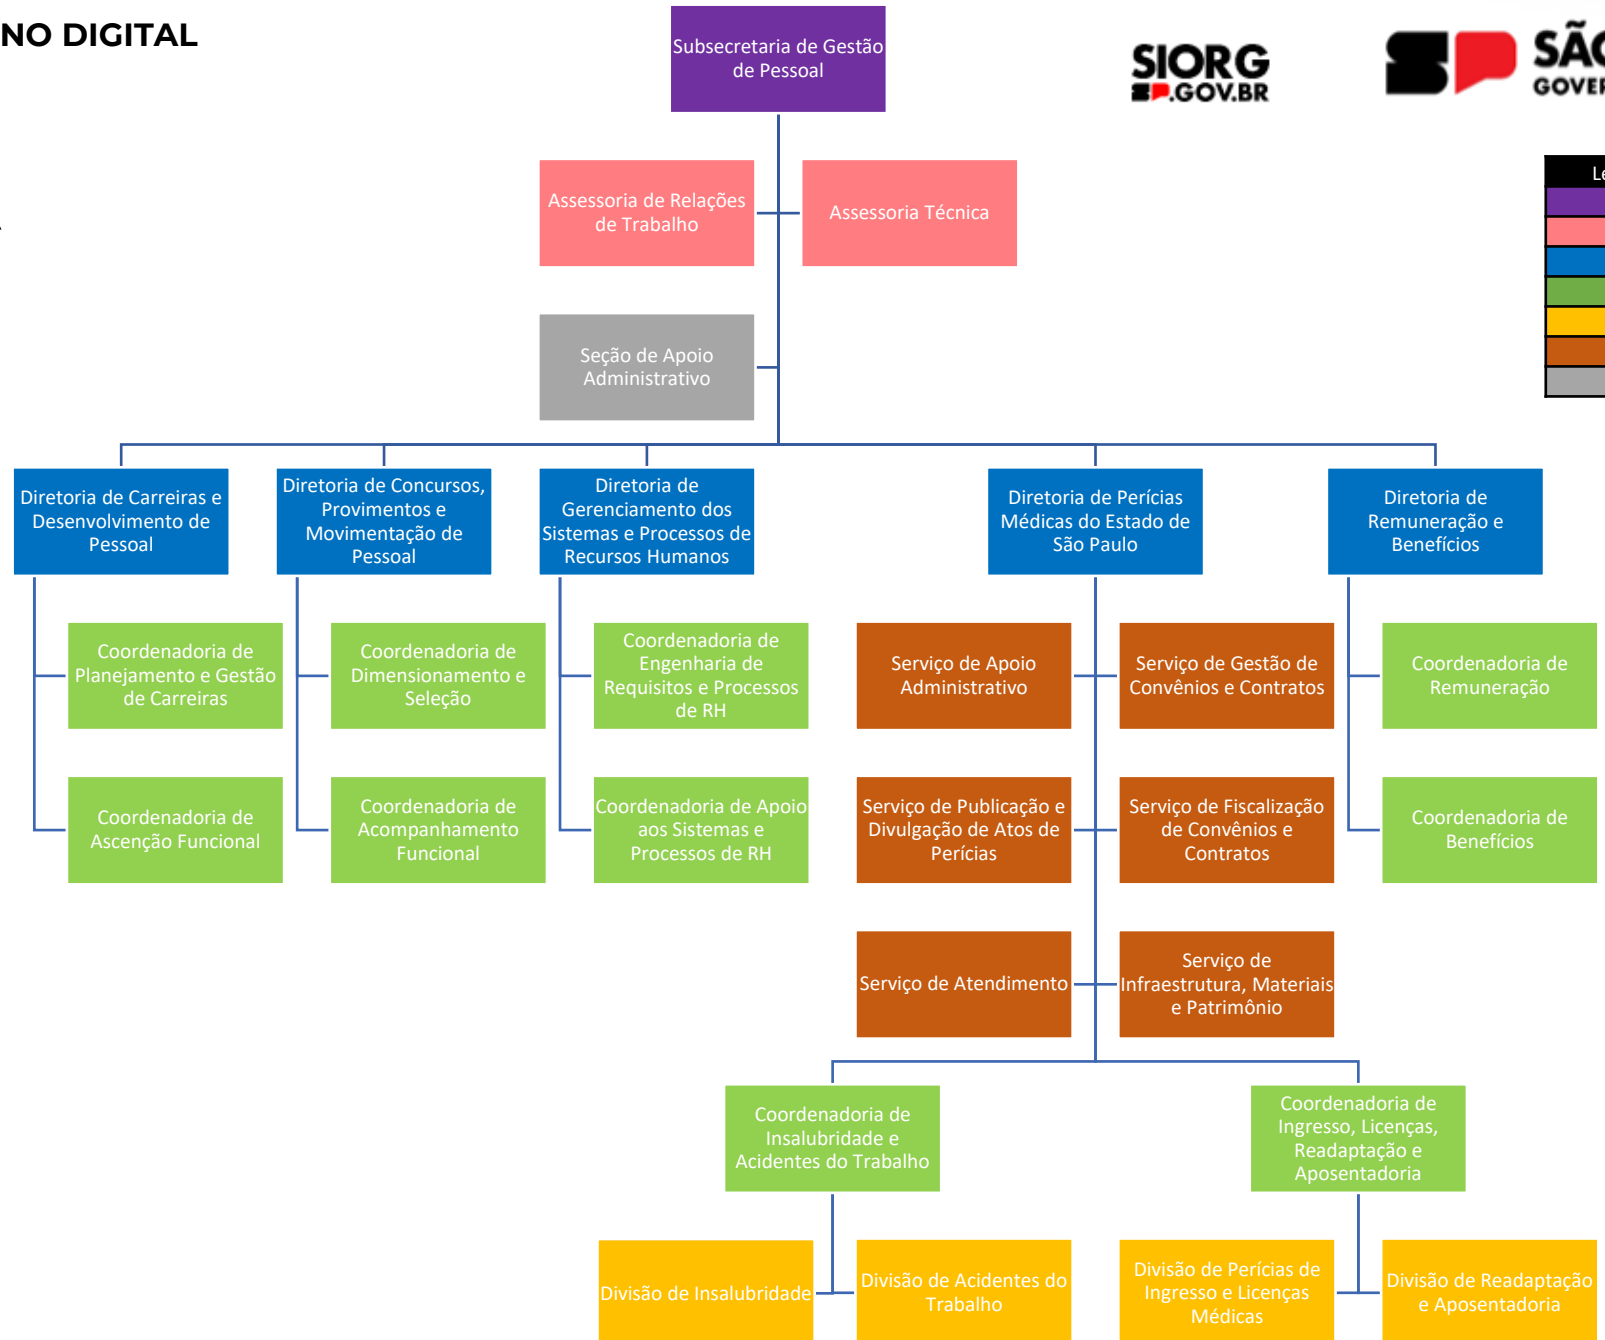

ORGANOGRAMA GABINETE SGGD

Legenda	Nível
 	Secretaria
 	Secretaria Executiva
 	Chefia de Gabinete
 	Subsecretaria
 	Diretoria
 	Órgãos Colegiados
 	Assessoria
 	Consultoria Jurídica
 	Unidades Especiais

Legenda	Nível
	Subsecretaria
	Diretoria
	Assessoria
	Coordenadoria
	Divisão
	Seção
	Unidades Especiais

SUBSECRETARIA DE GESTÃO

Legenda	Nível
	Subsecretaria
	Assessoria
	Diretoria
	Coordenadoria
	Divisão
	Seção

SUBSECRETARIA DE GESTÃO DE PESSOAL

Legenda	Nível
	Subsecretaria
	Assessoria
	Diretoria
	Coordenadoria
	Divisão
	Serviço
	Seção

SUBSECRETARIA DE GOVERNO DIGITAL

Legenda	Nível
	Subsecretaria
	Diretoria
	Assessoria
	Coordenadoria
	Seção
	Unidades Especiais

SUBSECRETARIA DE PATRIMÔNIO DO ESTADO

Legenda	Nível
(Purple)	Subsecretaria
(Blue)	Diretoria
(Red)	Assessoria
(Green)	Coordenadoria
(Grey)	Seção