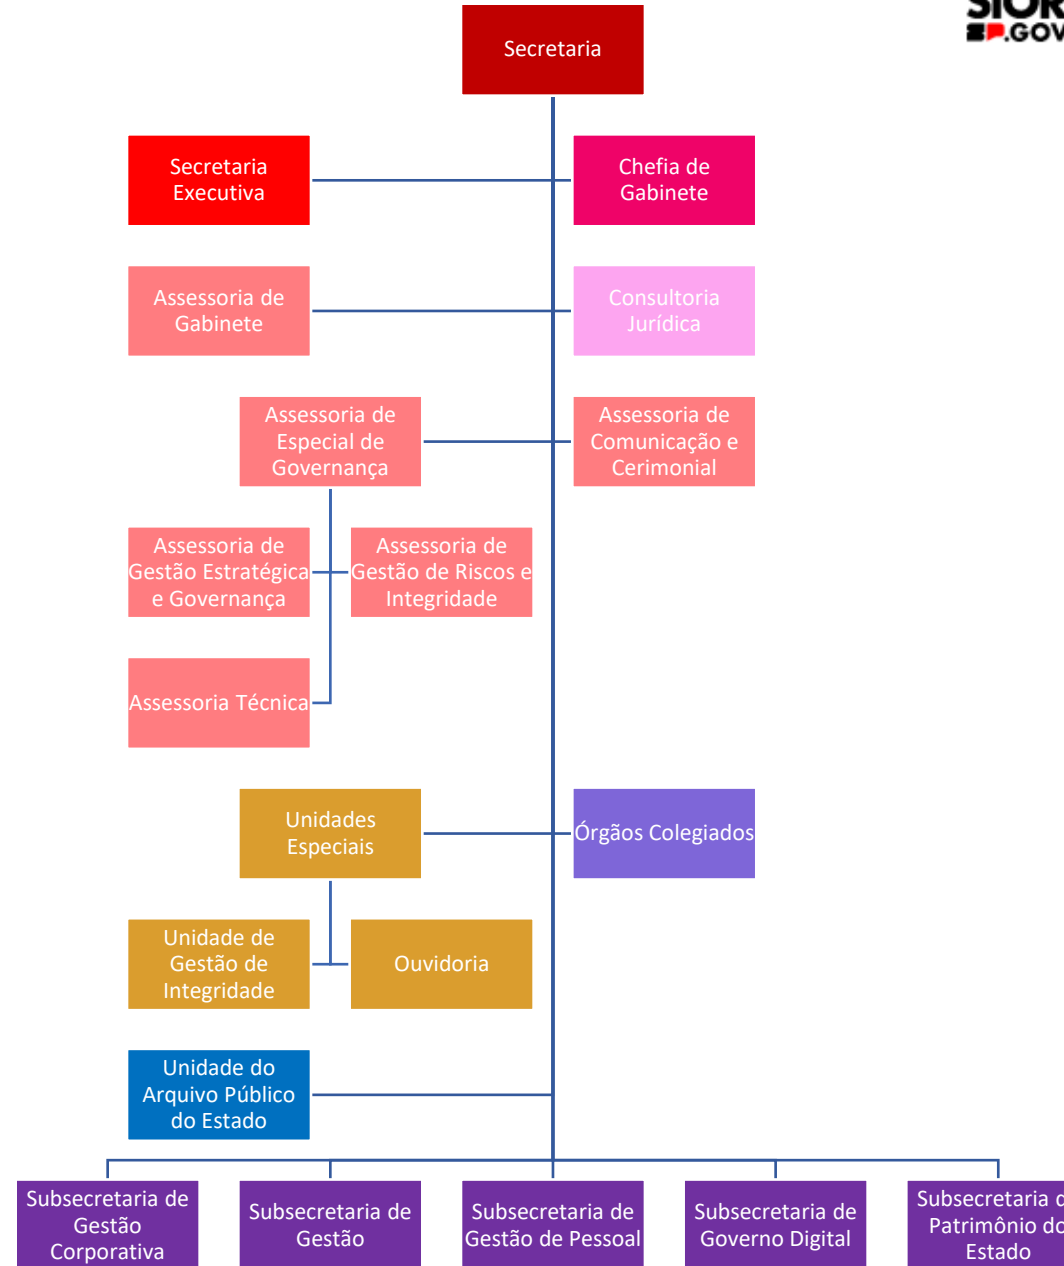

ORGANOGRAMA GABINETE SGGD

Legenda	Nível
 	Secretaria
 	Secretaria Executiva
 	Chefia de Gabinete
 	Subsecretaria
 	Diretoria
 	Órgãos Colegiados
 	Assessoria
 	Consultoria Jurídica
 	Unidades Especiais

PRODESP

PREVCOM

IAMSPE

DETRAN

SPPREV

UNIDADE DO ARQUIVO PÚBLICO DO ESTADO

Legenda	Nível
	Subsecretaria
	Assessoria
	Diretoria
	Coordenadoria
	Divisão
	Serviço
	Seção

SUBSECRETARIA DE GESTÃO CORPORATIVA

Legenda	Nível
	Subsecretaria
	Diretoria
	Assessoria
	Coordenadoria
	Divisão
	Seção
	Unidades Especiais

SUBSECRETARIA DE GESTÃO

Legenda	Nível
	Subsecretaria
	Assessoria
	Diretoria
	Coordenadoria
	Divisão
	Seção