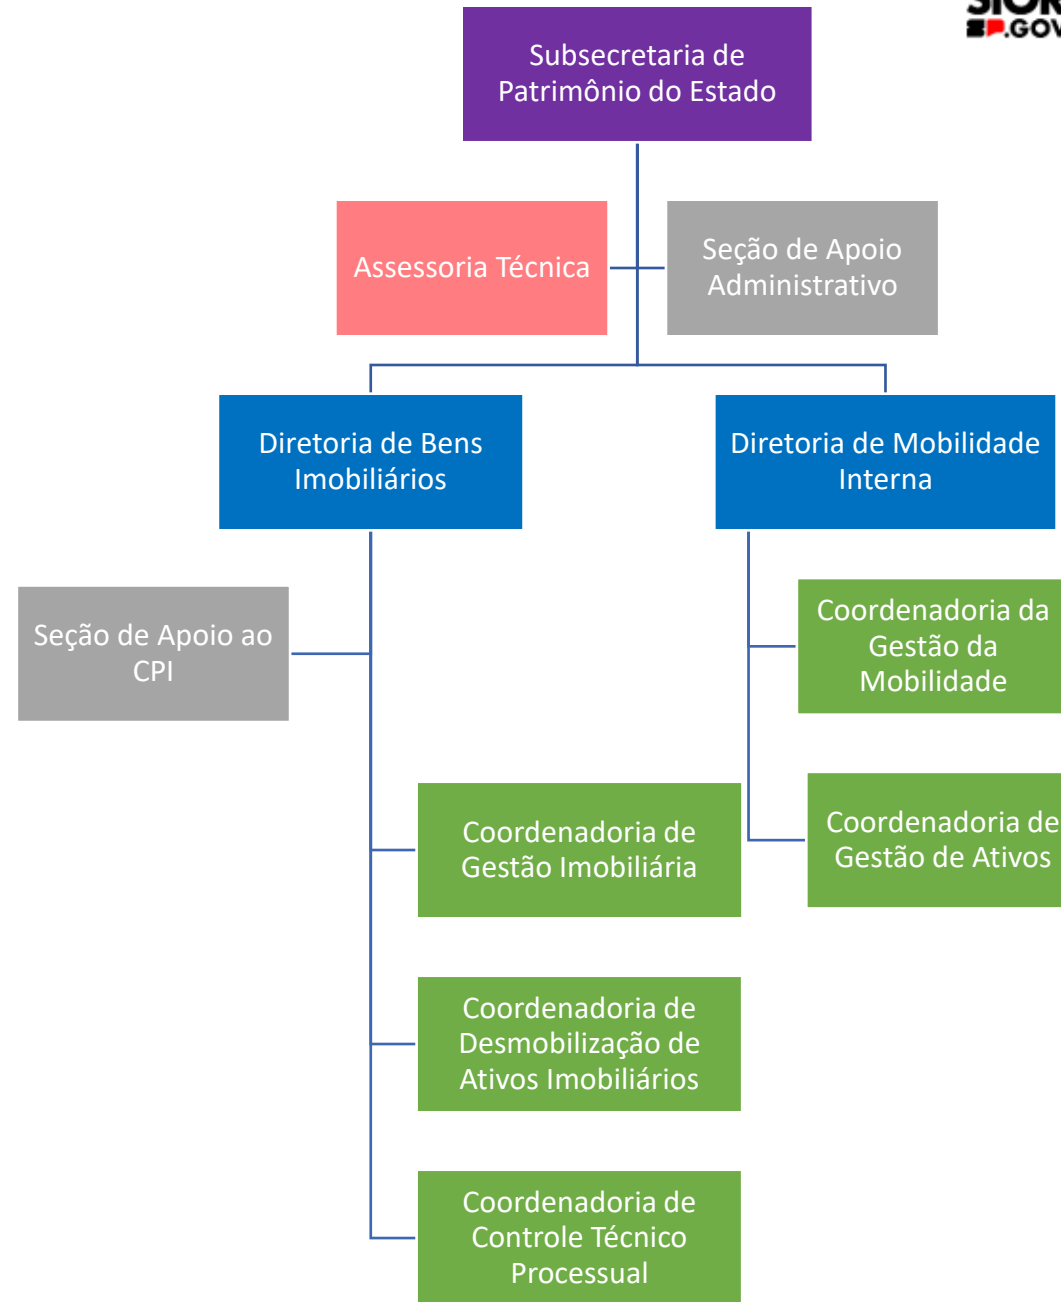

Legenda	Nível
	Subsecretaria
	Diretoria
	Assessoria
	Coordenadoria
	Divisão
	Seção
	Unidades Especiais

SUBSECRETARIA DE GESTÃO

Legenda	Nível
	Subsecretaria
	Assessoria
	Diretoria
	Coordenadoria
	Divisão
	Seção

SUBSECRETARIA DE GESTÃO DE PESSOAL

Legenda	Nível
	Subsecretaria
	Assessoria
	Diretoria
	Coordenadoria
	Divisão
	Serviço
	Seção

SUBSECRETARIA DE GOVERNO DIGITAL

Legenda	Nível
	Subsecretaria
	Diretoria
	Assessoria
	Coordenadoria
	Seção
	Unidades Especiais

SUBSECRETARIA DE PATRIMÔNIO DO ESTADO

Legenda	Nível
(Purple)	Subsecretaria
(Blue)	Diretoria
(Red)	Assessoria
(Green)	Coordenadoria
(Grey)	Seção