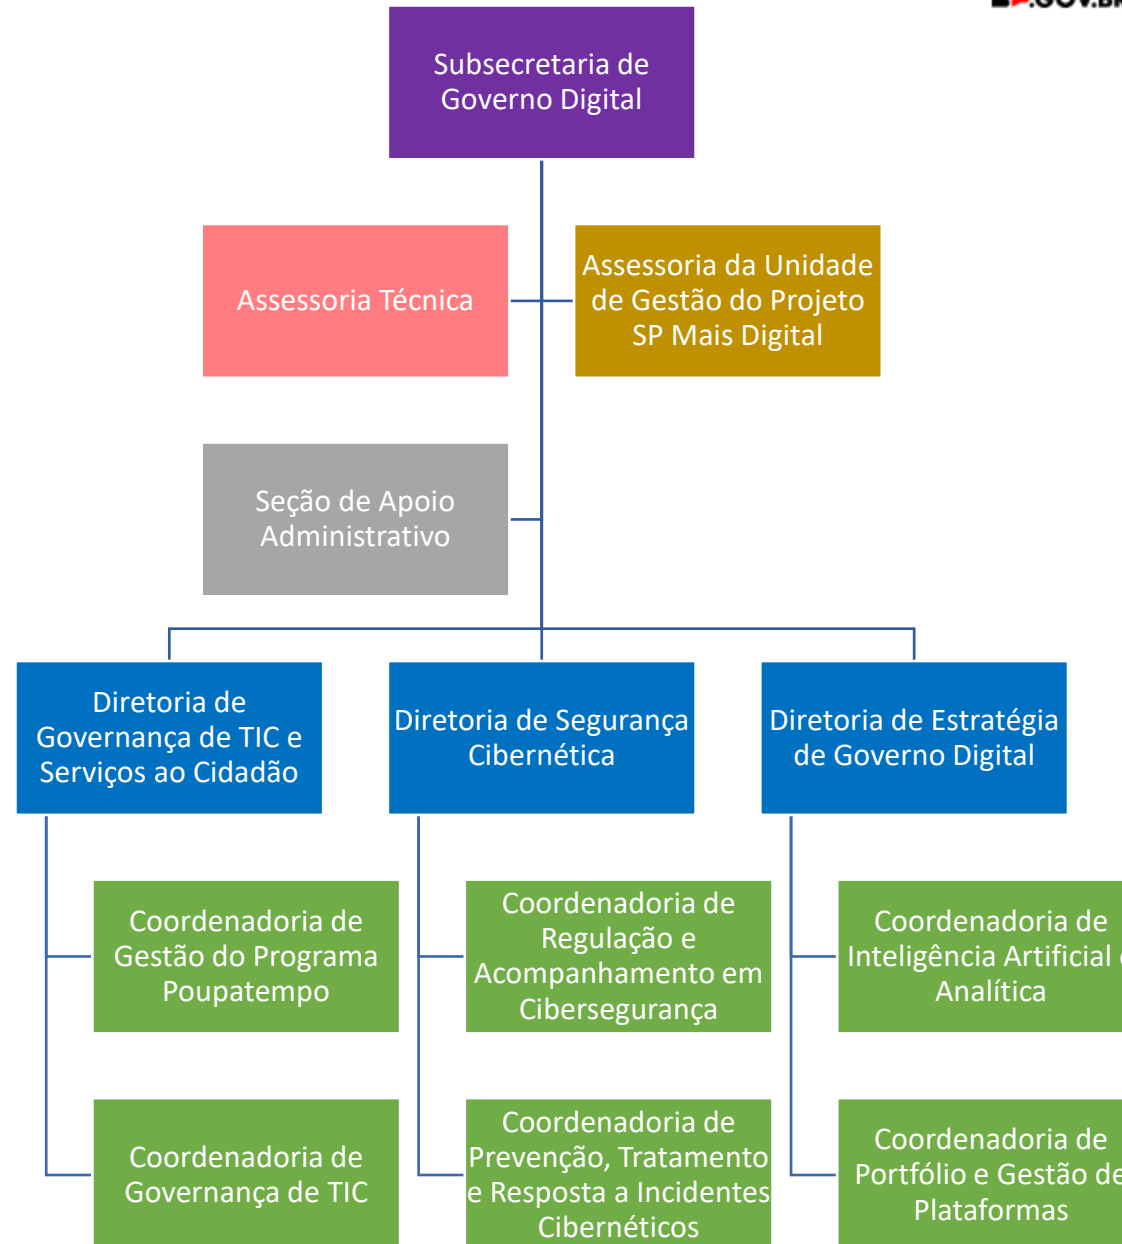

ORGANOGRAMA GABINETE SGGD

Legenda	Nível
 	Secretaria
 	Secretaria Executiva
 	Chefia de Gabinete
 	Subsecretaria
 	Diretoria
 	Órgãos Colegiados
 	Assessoria
 	Consultoria Jurídica
 	Unidades Especiais

PRODESP

PREVCOM

IAMSPE

DETRAN

SPPREV

UNIDADE DO ARQUIVO PÚBLICO DO ESTADO

Legenda	Nível
	Subsecretaria
	Assessoria
	Diretoria
	Coordenadoria
	Divisão
	Serviço
	Seção

SUBSECRETARIA DE GESTÃO CORPORATIVA

Legenda	Nível
	Subsecretaria
	Diretoria
	Assessoria
	Coordenadoria
	Divisão
	Seção
	Unidades Especiais

SUBSECRETARIA DE GESTÃO

Legenda	Nível
	Subsecretaria
	Assessoria
	Diretoria
	Coordenadoria
	Divisão
	Seção

SUBSECRETARIA DE GESTÃO DE PESSOAL

Legenda	Nível
	Subsecretaria
	Assessoria
	Diretoria
	Coordenadoria
	Divisão
	Serviço
	Seção

SUBSECRETARIA DE GOVERNO DIGITAL

Legenda	Nível
	Subsecretaria
	Diretoria
	Assessoria
	Coordenadoria
	Seção
	Unidades Especiais