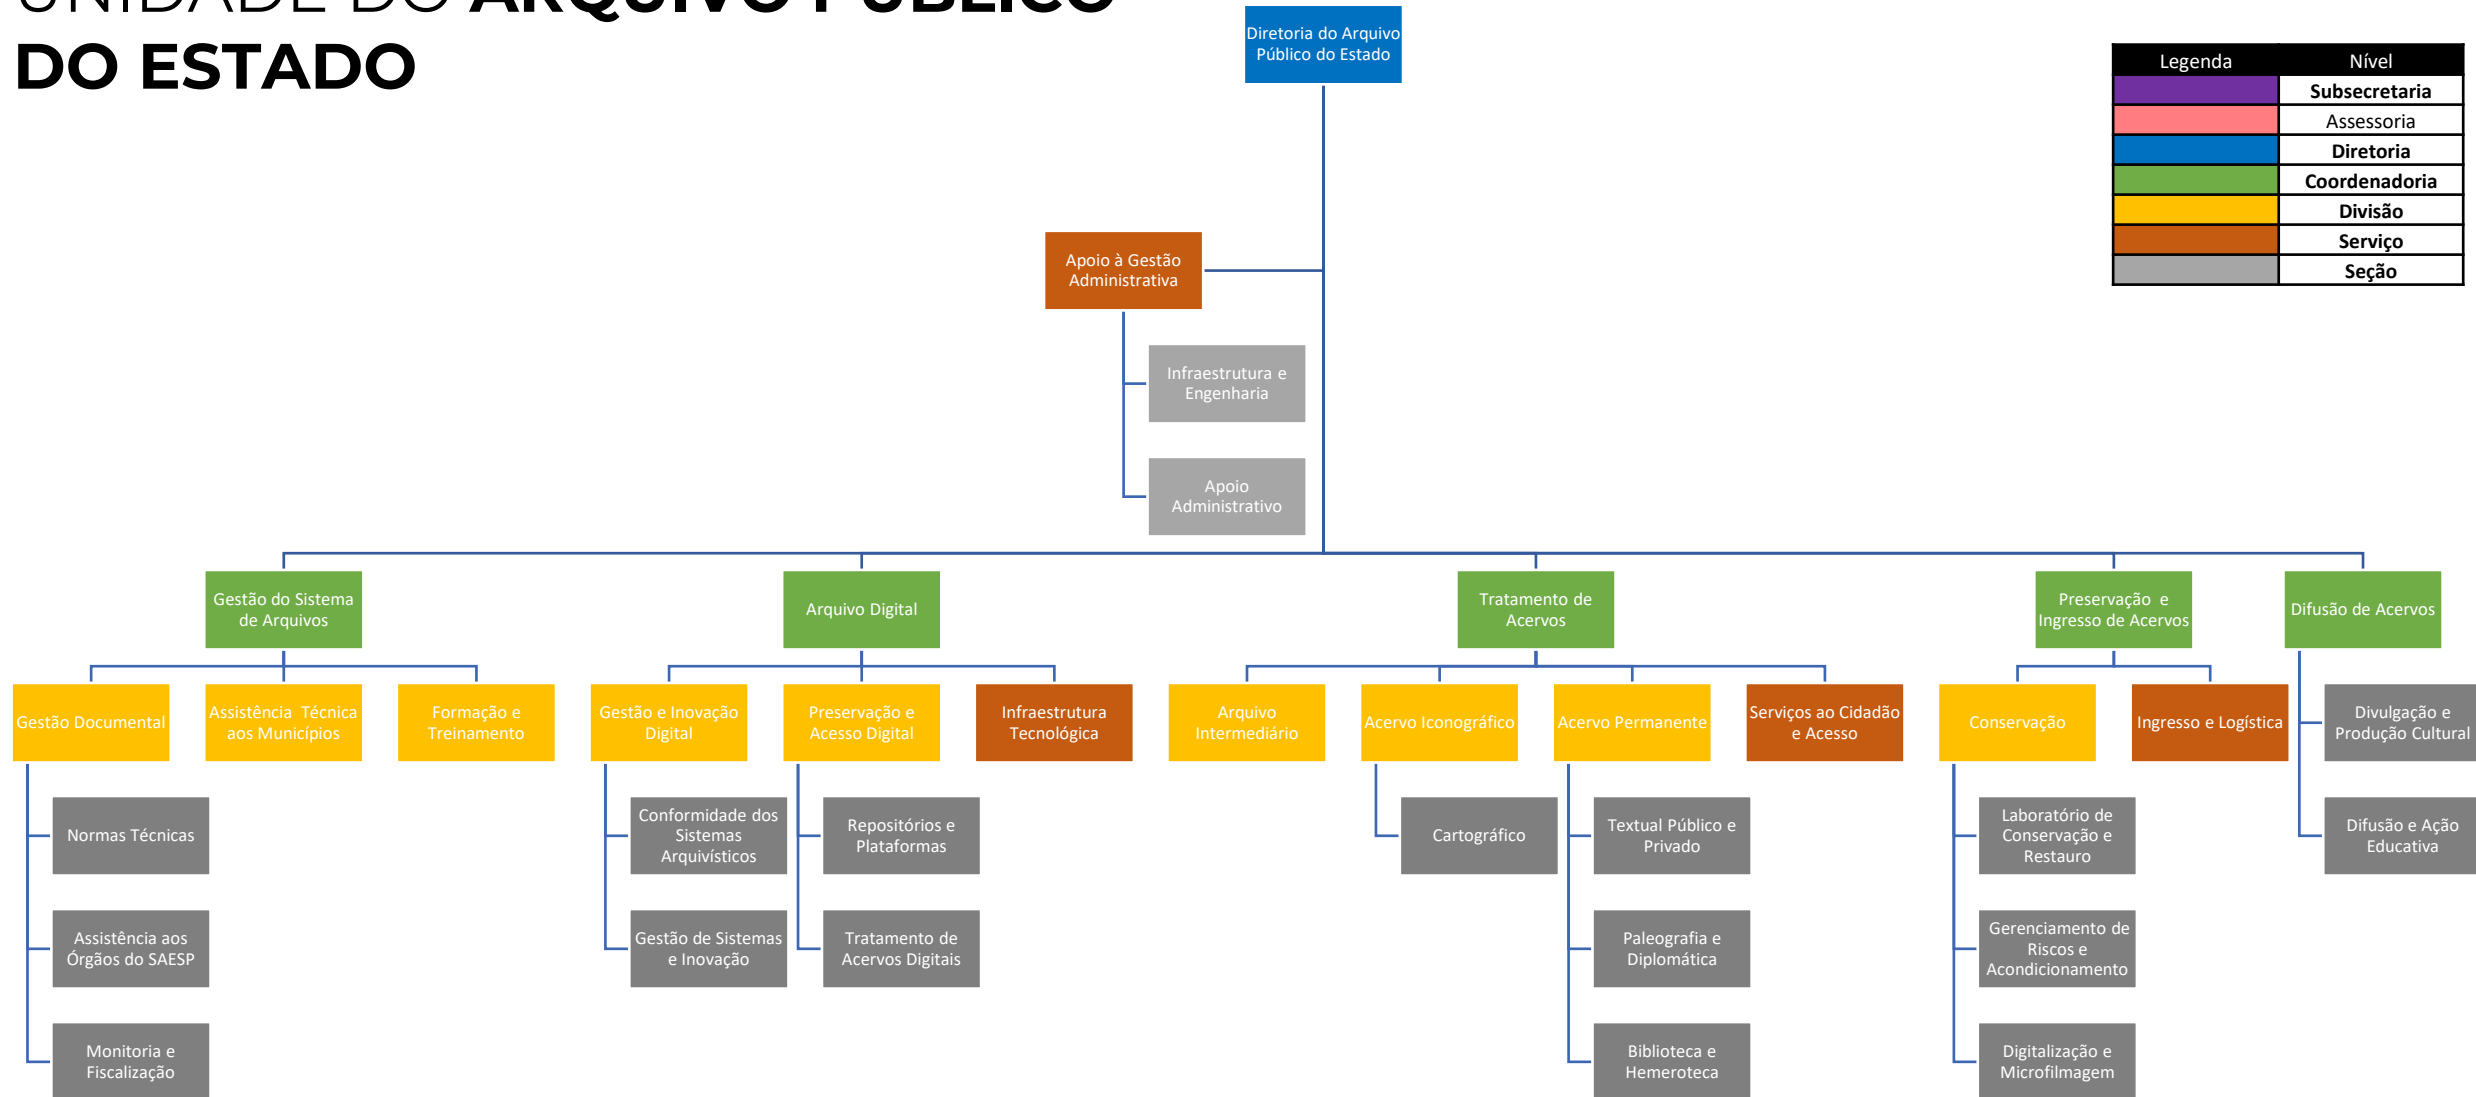

ORGANOGRAMA GABINETE SGGD

Legenda	Nível
 	Secretaria
 	Secretaria Executiva
 	Chefia de Gabinete
 	Subsecretaria
 	Diretoria
 	Órgãos Colegiados
 	Assessoria
 	Consultoria Jurídica
 	Unidades Especiais

PRODESP

PREVCOM

IAMSPE

DETRAN

SPPREV

UNIDADE DO ARQUIVO PÚBLICO DO ESTADO

Legenda	Nível
	Subsecretaria
	Assessoria
	Diretoria
	Coordenadoria
	Divisão
	Serviço
	Seção

SUBSECRETARIA DE GESTÃO CORPORATIVA

Legenda	Nível
	Subsecretaria
	Diretoria
	Assessoria
	Coordenadoria
	Divisão
	Seção
	Unidades Especiais

SUBSECRETARIA DE GESTÃO

Legenda	Nível
	Subsecretaria
	Assessoria
	Diretoria
	Coordenadoria
	Divisão
	Seção