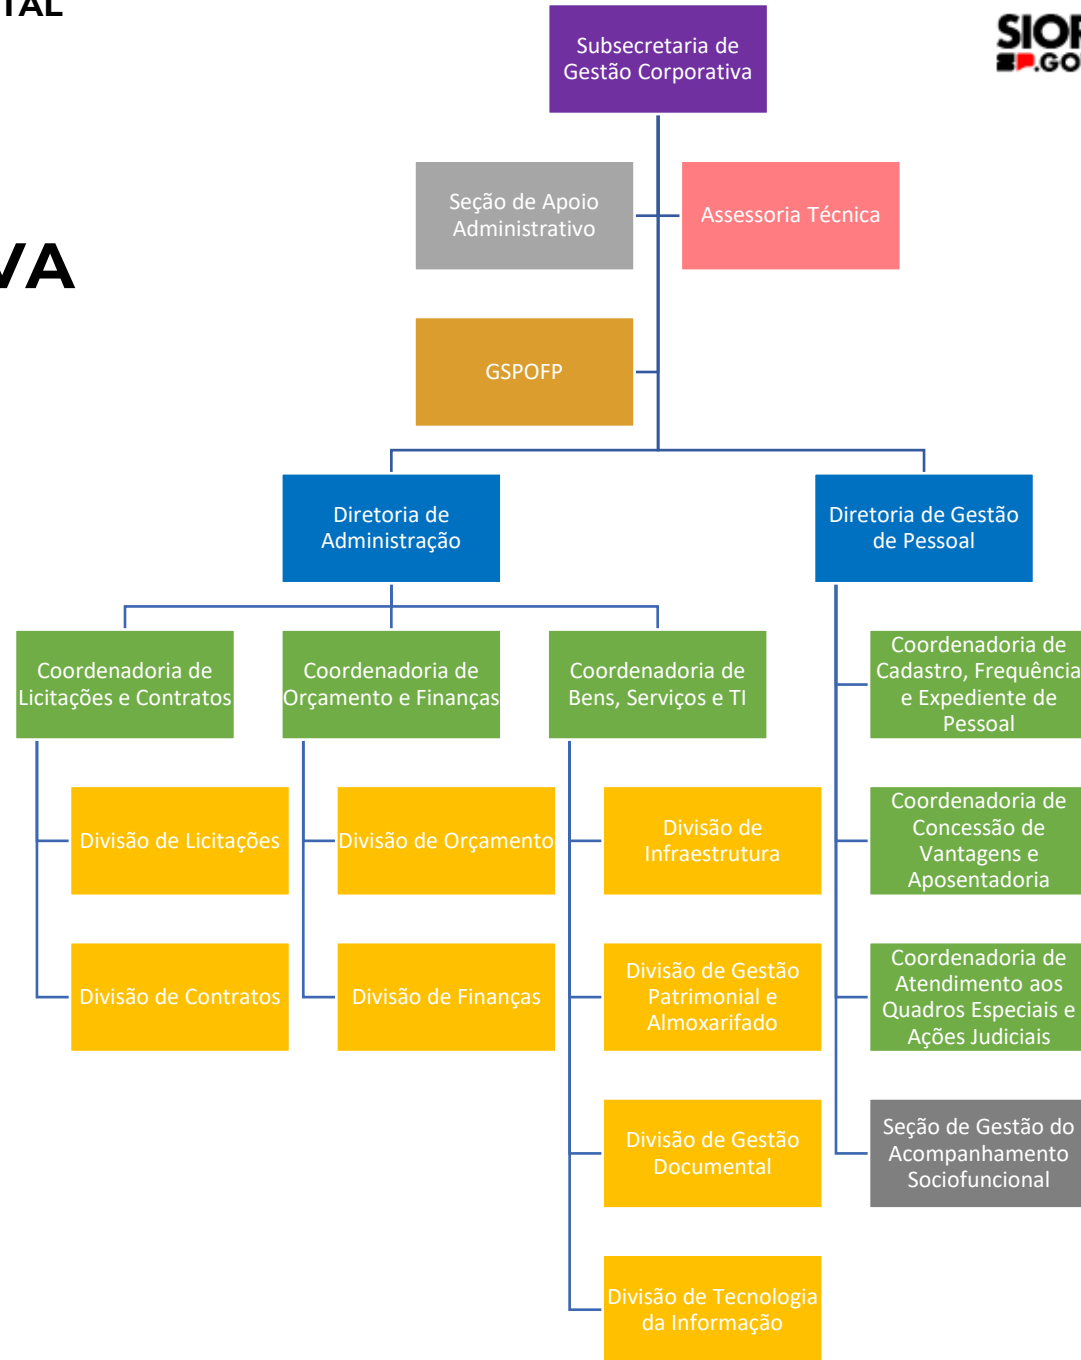

ORGANOGRAMA GABINETE SGGD

Legenda	Nível
 	Secretaria
 	Secretaria Executiva
 	Chefia de Gabinete
 	Subsecretaria
 	Diretoria
 	Órgãos Colegiados
 	Assessoria
 	Consultoria Jurídica
 	Unidades Especiais

PRODESP

PREVCOM

IAMSPE

DETRAN

SPPREV

UNIDADE DO ARQUIVO PÚBLICO DO ESTADO

Legenda	Nível
	Subsecretaria
	Assessoria
	Diretoria
	Coordenadoria
	Divisão
	Serviço
	Seção

SUBSECRETARIA DE GESTÃO CORPORATIVA

Legenda	Nível
	Subsecretaria
	Diretoria
	Assessoria
	Coordenadoria
	Divisão
	Seção
	Unidades Especiais

SUBSECRETARIA DE GESTÃO

Legenda	Nível
	Subsecretaria
	Assessoria
	Diretoria
	Coordenadoria
	Divisão
	Seção