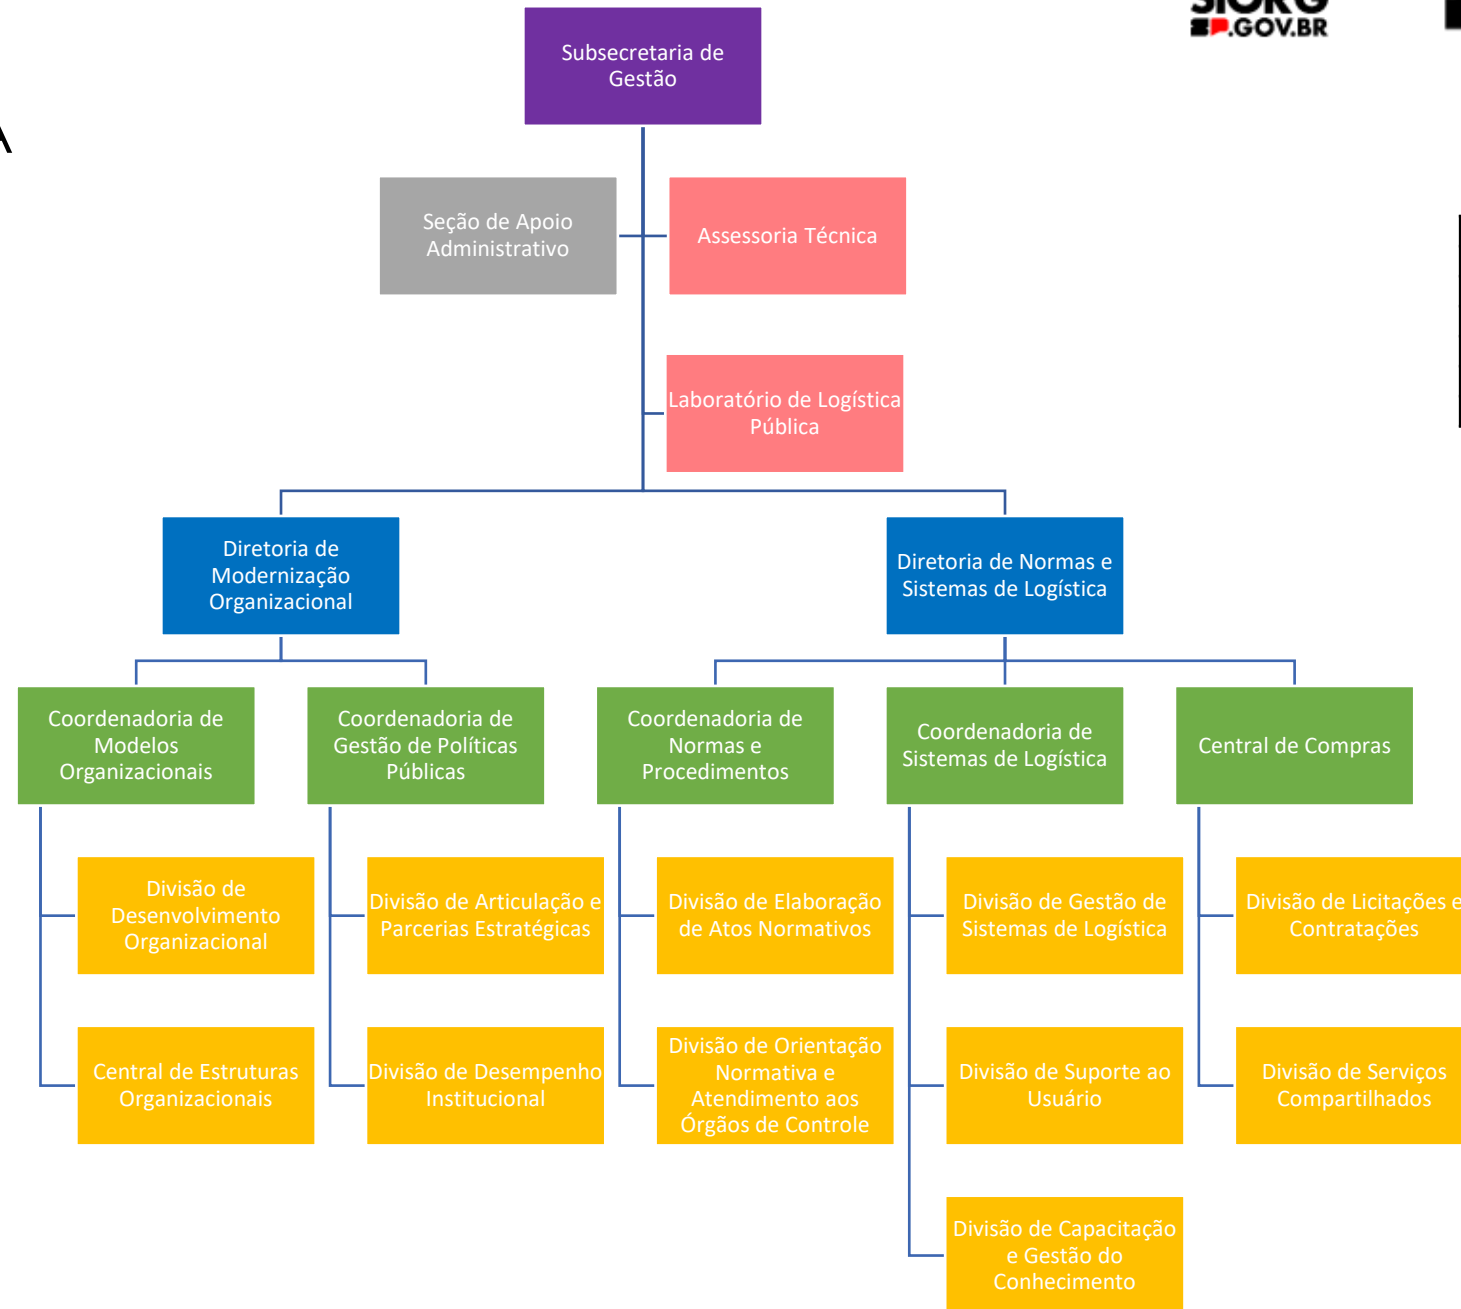

ORGANOGRAMA GABINETE SGGD

Legenda	Nível
 	Secretaria
 	Secretaria Executiva
 	Chefia de Gabinete
 	Subsecretaria
 	Diretoria
 	Órgãos Colegiados
 	Assessoria
 	Consultoria Jurídica
 	Unidades Especiais

PRODESP

PREVCOM

IAMSPE

DETRAN

SPPREV

UNIDADE DO ARQUIVO PÚBLICO DO ESTADO

Legenda	Nível
	Subsecretaria
	Assessoria
	Diretoria
	Coordenadoria
	Divisão
	Serviço
	Seção

SUBSECRETARIA DE GESTÃO CORPORATIVA

Legenda	Nível
	Subsecretaria
	Diretoria
	Assessoria
	Coordenadoria
	Divisão
	Seção
	Unidades Especiais

SUBSECRETARIA DE GESTÃO

Legenda	Nível
	Subsecretaria
	Assessoria
	Diretoria
	Coordenadoria
	Divisão
	Seção

SUBSECRETARIA DE GESTÃO DE PESSOAL

Legenda	Nível
	Subsecretaria
	Assessoria
	Diretoria
	Coordenadoria
	Divisão
	Serviço
	Seção

SUBSECRETARIA DE GOVERNO DIGITAL

Legenda	Nível
	Subsecretaria
	Diretoria
	Assessoria
	Coordenadoria
	Seção
	Unidades Especiais